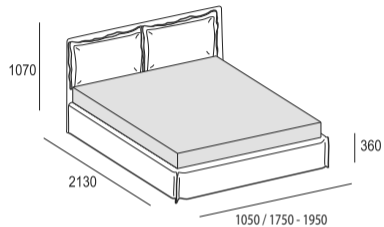

FREE

Bett: abziehbarer Bezug. Innenmasse:
B. 925 - 1625 - 1825 x T. 2025 (ohne Lattenrost und Matratze).
Auf Wunsch: Borde im Kontrast zum Bettbezug
erhältlich. Verfügbare Farben auf S.2

FREE

AVEC COFFRE
MIT BETTKASTEN