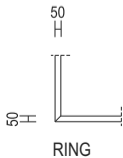

FREE

Bett: abziehbarer Bezug. Innenmasse:
B. 925 - 1625 - 1825 x T. 2025 (ohne Lattenrost und Matratze).
Auf Wunsch: Borde im Kontrast zum Bettbezug
erhältlich. Verfügbare Farben auf S.2

FREE

AVEC COFFRE
MIT BETTKASTEN