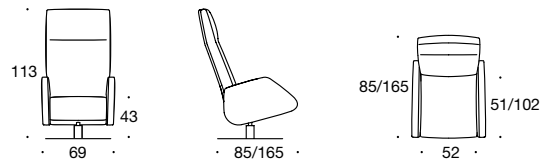

DUNCAN

Leuchte: SOHO

BW-114-1000
Sessel motorisch

BW-114-1001
Sessel mechanisch

BW-114-1002
Compact Sessel motorisch

BW-114-1003
Compact Sessel mechanisch

Das Modell wird mit stufenlos verstellbarer Rückenlehne und separat einstellbarem Fußteil geliefert. Beide Funktionen werden elektromotorisch im Akku-Betrieb über ein Bedienfeld an der Innenseite der linken Armlehne gesteuert. Alternativ ist das Modell auch manuell verstellbar erhältlich.

Design: Andreas Weber

Sternfuß Aluguss in Glanzchrom-Optik

Tellerfuß Edelstahl matt gebürstet

Tellerfuß Carbon-Optik

Tellerfuß Leder bezogen