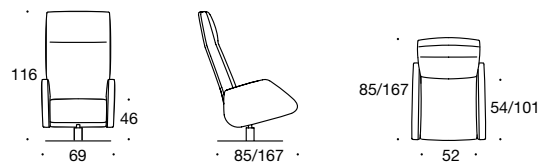

DUNCAN

Leuchte: SOHO

BW-114-1000
Sessel motorisch

BW-114-1001
Sessel mechanisch

BW-114-1002
Compact Sessel motorisch

BW-114-1003
Compact Sessel mechanisch

Das Modell wird mit stufenlos verstellbarer Rückenlehne und separat einstellbarem Fußteil geliefert. Beide Funktionen werden elektromotorisch im Akku-Betrieb über ein Bedienfeld an der Innenseite der linken Armlehne gesteuert. Alternativ ist das Modell auch manuell verstellbar erhältlich.

Design: Andreas Weber

Sternfuß Aluguss in Glanzchrom-Optik

Tellerfuß Edelstahl matt gebürstet

Tellerfuß Carbon-Optik

Tellerfuß Leder bezogen