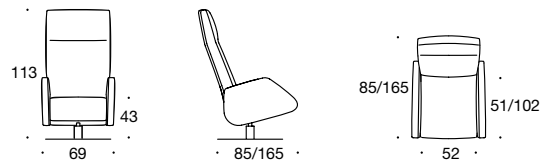

DUNCAN

Leuchte: SOHO

BW-114-1000
Sessel motorisch

BW-114-1001
Sessel mechanisch

BW-114-1002
Compact Sessel motorisch

BW-114-1003
Compact Sessel mechanisch

Das Modell wird mit stufenlos verstellbarer Rückenlehne und separat einstellbarem Fußteil geliefert. Beide Funktionen werden elektromotorisch im Akku-Betrieb über ein Bedienfeld an der Innenseite der linken Armlehne gesteuert. Alternativ ist das Modell auch manuell verstellbar erhältlich.

Design: Andreas Weber

Sternfuß Aluguss in Glanzchrom-Optik

Tellerfuß Edelstahl matt gebürstet

Tellerfuß Carbon-Optik

Tellerfuß Leder bezogen