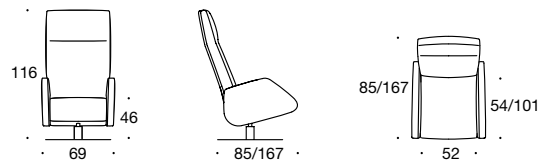

DUNCAN

Leuchte: SOHO

BW-114-1000
Sessel motorisch

BW-114-1001
Sessel mechanisch

BW-114-1002
Compact Sessel motorisch

BW-114-1003
Compact Sessel mechanisch

Das Modell wird mit stufenlos verstellbarer Rückenlehne und separat einstellbarem Fußteil geliefert. Beide Funktionen werden elektromotorisch im Akku-Betrieb über ein Bedienfeld an der Innenseite der linken Armlehne gesteuert. Alternativ ist das Modell auch manuell verstellbar erhältlich.

Design: Andreas Weber

Sternfuß Aluguss in Glanzchrom-Optik

Tellerfuß Edelstahl matt gebürstet

Tellerfuß Carbon-Optik

Tellerfuß Leder bezogen