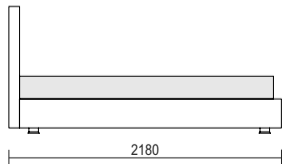

TRIA *

Bett: Abziehbarer Bezug.

Innenmaße: B. 925 - 1625 - 1825 x T.2025

Polsterung: 220 x 220 (ohne Lattenrost und Matratze)

TRIA

AVEC COFFRE

MIT BETTKASTEN