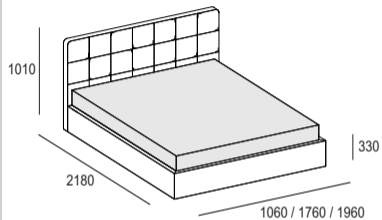

TRIA *

Bett: Abziehbarer Bezug.

Innenmaße: B. 925 - 1625 - 1825 x T.2025

Polsterung: 220 x 220 (ohne Lattenrost und Matratze)

TRIA

AVEC COFFRE

MIT BETTKASTEN