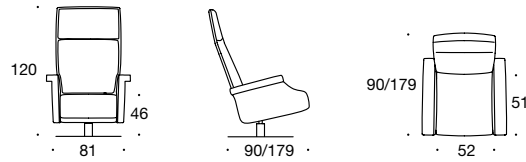

DEXTER

Leuchte: TRIBECA

**BW-153-1000**  
Sessel mechanisch

**BW-153-1001**  
Sessel motorisch

**BW-153-1002**  
Compact Sessel mechanisch

**BW-153-1003**  
Compact Sessel motorisch

Das Modell wird mit stufenlos verstellbarer Rückenlehne und separat einstellbarem Fußteil geliefert. Beide Funktionen werden elektromotorisch im Akku-Betrieb über ein Bedienfeld an der Innenseite der linken Armlehne gesteuert. Alternativ ist das Modell auch manuell verstellbar erhältlich.