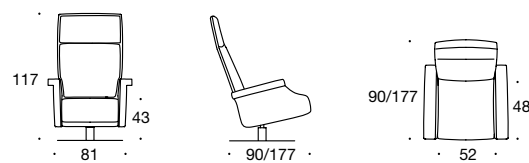

DEXTER

Leuchte: TRIBECA

**BW-153-1000**  
Sessel mechanisch

**BW-153-1001**  
Sessel motorisch

**BW-153-1002**  
Compact Sessel mechanisch

**BW-153-1003**  
Compact Sessel motorisch

Das Modell wird mit stufenlos verstellbarer Rückenlehne und separat einstellbarem Fußteil geliefert. Beide Funktionen werden elektromotorisch im Akku-Betrieb über ein Bedienfeld an der Innenseite der linken Armlehne gesteuert. Alternativ ist das Modell auch manuell verstellbar erhältlich.