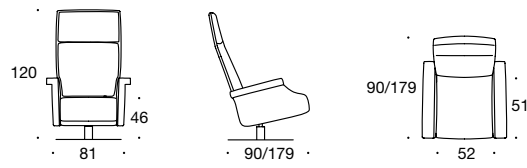

DEXTER

Leuchte: TRIBECA

**BW-153-1000**  
Sessel mechanisch

**BW-153-1001**  
Sessel motorisch

**BW-153-1002**  
Compact Sessel mechanisch

**BW-153-1003**  
Compact Sessel motorisch

Das Modell wird mit stufenlos verstellbarer Rückenlehne und separat einstellbarem Fußteil geliefert. Beide Funktionen werden elektromotorisch im Akku-Betrieb über ein Bedienfeld an der Innenseite der linken Armlehne gesteuert. Alternativ ist das Modell auch manuell verstellbar erhältlich.