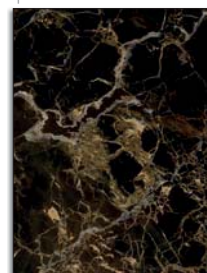

BOIS | HOLZARTEN cat. 1

chêne brun
Eiche braun

noyer Canaletto
Nussbaum Canaletto

chêne naturel huilé
Ästeneiche

BOIS | HOLZARTEN cat. 2

chêne thermo-traité
Eiche thermobehandelt

SURFACES THERMO-FORMÉES THERMOGEOFORMTE OBERFLÄCHEN

lilas 228
flieder 228

tourterelle
taubengrau

chanvre
hanffarben

corde
kordel

gris aston 7039
astongrau 7039

EFFET RESINE | BETONEFFEKT

noir 9017
schwarz 9017

light grey
Y18231

dark grey
Y18232

light grey

dark grey

MARBRE | MARMOL

seulement pour le modèle SLASH | nur für Modell SLASH

carrara gioia

dark emperador