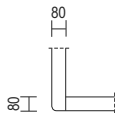

EASY

Bett: Holz
Innenmasse: B.1625-1825 x T.2025
(ohne Lattenrost und Matratze)

RING