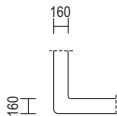

CHRISTAL

Bett: Abziehbarer Bezug.

Innenmaße: B. 1625 - 1825 x T. 2025

(ohne Lattenrost und Matratze)

PIED
FUSS

CADRE | RING

CHRISTAL

AVEC COFFRE