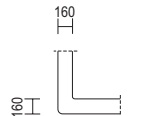

CADRE | RING