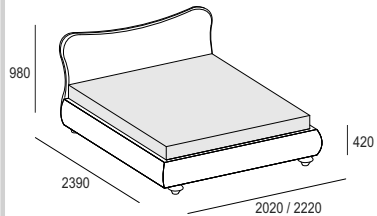

CHRISTAL

Bett: Abziehbarer Bezug.

Innenmaße: B. 1625 - 1825 x T. 2025

(ohne Lattenrost und Matratze)

PIED
FUSS

CADRE | RING

CHRISTAL

AVEC COFFRE