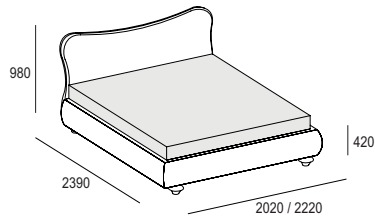

CHRISTAL

AVEC COFFRE

MIT BETTKASTEN