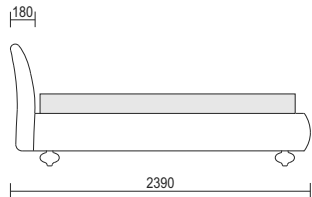

CHRISTAL

Bett: Abziehbarer Bezug.

Innenmaße: B. 1625 - 1825 x T. 2025

(ohne Lattenrost und Matratze)

PIED
FUSS

CADRE | RING

CHRISTAL

AVEC COFFRE