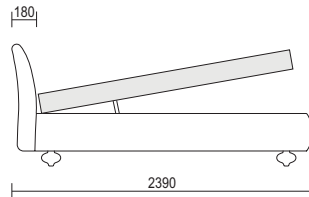

CADRE | RING