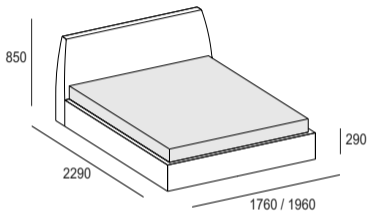

# HAPPY \*

Bett: Abziehbarer Bezug.  
Innenmaße: B.1625 - 1825 x T.2025  
(ohne Lattenrost und Matratze)