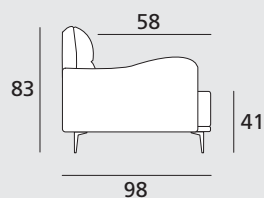

# Sly

**STRUTTURA:** Realizzata in multistrato e legno massello di abete abbinato a pannello di particelle di legno grezzo, biodegradabile e pannello di fibra di legno dura.

**MOLLEGGIO DELLA SEDUTA:** Costituito da cinghie elastiche in polipropilene (65%) e gomma (35%), di altezza variabile fissate con punti metallici e disposte secondo trame ortogonali.

TABELLA MISURE: DIMENSIONS:	CM CM
Altezza totale Total height	83
Profondità totale Total depth	98
Profondità con relax aperto Depth with open recliner	-
Profondità con letto aperto Depth with open bed	-
Altezza da terra della seduta Seat height	41
Profondità seduta Seat depth	58
Altezza bracciolo da terra Armrest height	62
Larghezza bracciolo Armrest width	25
Altezza piede Foot height	14,5