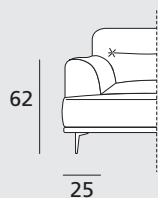

# Sly

**STRUTTURA:** Realizzata in multistrato e legno massello di abete abbinato a pannello di particelle di legno grezzo, biodegradabile e pannello di fibra di legno dura.

**MOLLEGGIO DELLA SEDUTA:** Costituito da cinghie elastiche in polipropilene (65%) e gomma (35%), di altezza variabile fissate con punti metallici e disposte secondo trame ortogonali.

TABELLA MISURE: DIMENSIONS:	CM CM
Altezza totale Total height	83
Profondità totale Total depth	98
Profondità con relax aperto Depth with open recliner	-
Profondità con letto aperto Depth with open bed	-
Altezza da terra della seduta Seat height	41
Profondità seduta Seat depth	58
Altezza bracciolo da terra Armrest height	62
Larghezza bracciolo Armrest width	25
Altezza piede Foot height	14,5