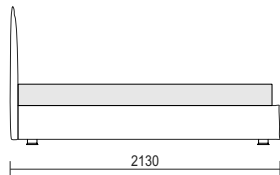

EVERY *

Bett: Abziehbarer Bezug.
Innenmaße: B. 925 - 1625 - 1825 x T.2025
(ohne Lattenrost und Matratze)

EVERY

AVEC COFFRE
MIT BETTKASTEN