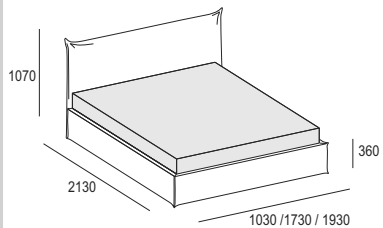

EVERY *

Bett: Abziehbarer Bezug.
Innenmaße: B. 925 - 1625 - 1825 x T.2025
(ohne Lattenrost und Matratze)

EVERY

AVEC COFFRE
MIT BETTKASTEN