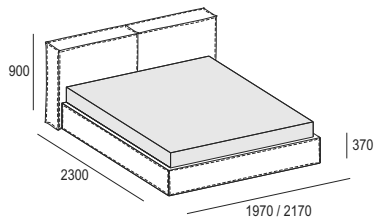

COMFORT *

Bett: Abziehbarer Bezug mit Ziernähten.
Innenmaße: B. 1625 - 1825 x T. 2025
(ohne Lattenrost und Matratze)

COMFORT

AVEC COFFRE
MIT BETTKASTEN