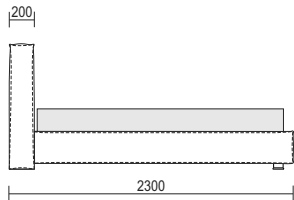

COMFORT *

Bett: Abziehbarer Bezug mit Ziernähten.
Innenmaße: B. 1625 - 1825 x T. 2025
(ohne Lattenrost und Matratze)

COMFORT

AVEC COFFRE
MIT BETTKASTEN